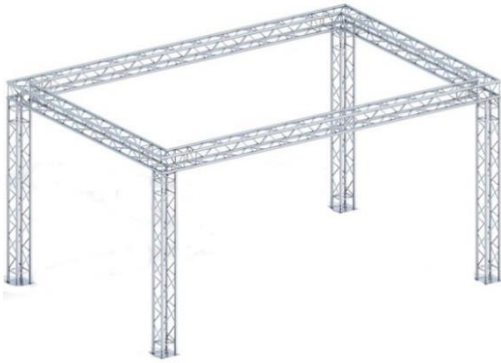

## Traversenpaket

Maße (H/B/L): 3,50 x 7 x 4 Meter